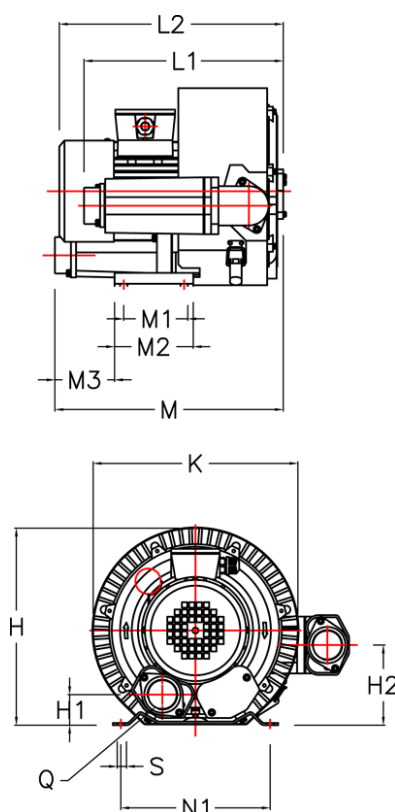

Varenummer: 2761637575011
 Beskrivelse: KLEEblower KB6375 7,5/8,6 kW
 3x230/400V 50/60Hz Dobbeltkammer

Mål

H = 416.5	M2 = 180
H1 = 98	M3 = 252
H2 = 158	N1 = 290
K = 424	Q = 2-PF 2" (NPT 2")
L1 = 380	S = 4 x Ø15
L2 = 618	Støjniveau dB 50/60Hz = 75/79
M = 598	
M1 = 140	